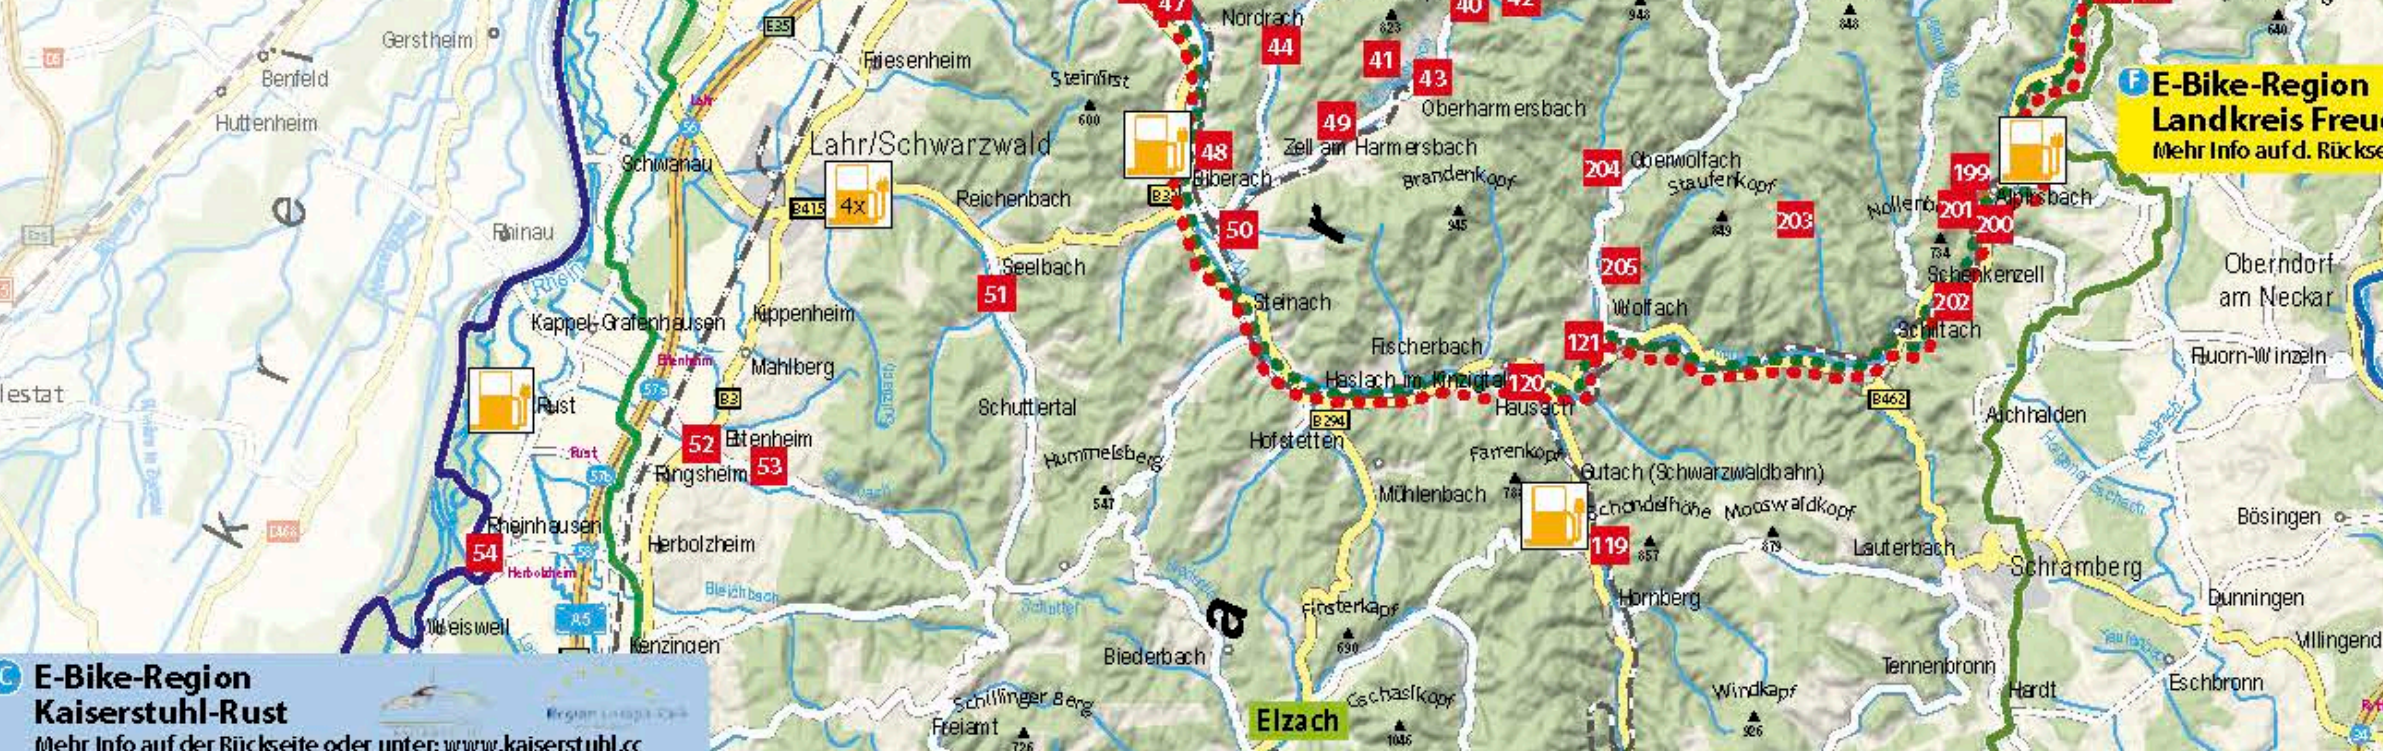

E-Bike Tankstelle	Telefon / Internet	Öffnungszeiten	Ladestation/Verfahren
88 E-Bike Station 28 76175 Ettlingen	Tel: +49(0)720 42001 www.ebike-station.de	ÖZ: Mo-Fr: 9-23 Uhr Sa: 9-19 Uhr Ruhestag: So	US: 1 Bosch 1 Para V: 2,6 kV L: 4,2/20 Tkg
89 E-Bike Station 29 76175 Ettlingen	Tel: +49(0)720 42001 www.ebike-station.de	ÖZ: Mo-Fr: 9-23 Uhr Sa: 9-19 Uhr Ruhestag: So	US: 1 Bosch 1 Para V: 2,6 kV L: 4,2/20 Tkg
90 E-Bike Station 30 76175 Ettlingen	Tel: +49(0)720 42001 www.ebike-station.de	ÖZ: Mo-Fr: 9-23 Uhr Sa: 9-19 Uhr Ruhestag: So	US: 1 Bosch 1 Para V: 2,6 kV L: 4,2/20 Tkg

E-Bike Tankstelle	Telefon / Internet	Öffnungszeiten	Ladestation/Verfahren
91 E-Bike Station 31 76175 Ettlingen	Tel: +49(0)720 42001 www.ebike-station.de	ÖZ: Mo-Fr: 9-23 Uhr Sa: 9-19 Uhr Ruhestag: So	US: 1 Bosch 1 Para V: 2,6 kV L: 4,2/20 Tkg
92 E-Bike Station 32 76175 Ettlingen	Tel: +49(0)720 42001 www.ebike-station.de	ÖZ: Mo-Fr: 9-23 Uhr Sa: 9-19 Uhr Ruhestag: So	US: 1 Bosch 1 Para V: 2,6 kV L: 4,2/20 Tkg
93 E-Bike Station 33 76175 Ettlingen	Tel: +49(0)720 42001 www.ebike-station.de	ÖZ: Mo-Fr: 9-23 Uhr Sa: 9-19 Uhr Ruhestag: So	US: 1 Bosch 1 Para V: 2,6 kV L: 4,2/20 Tkg