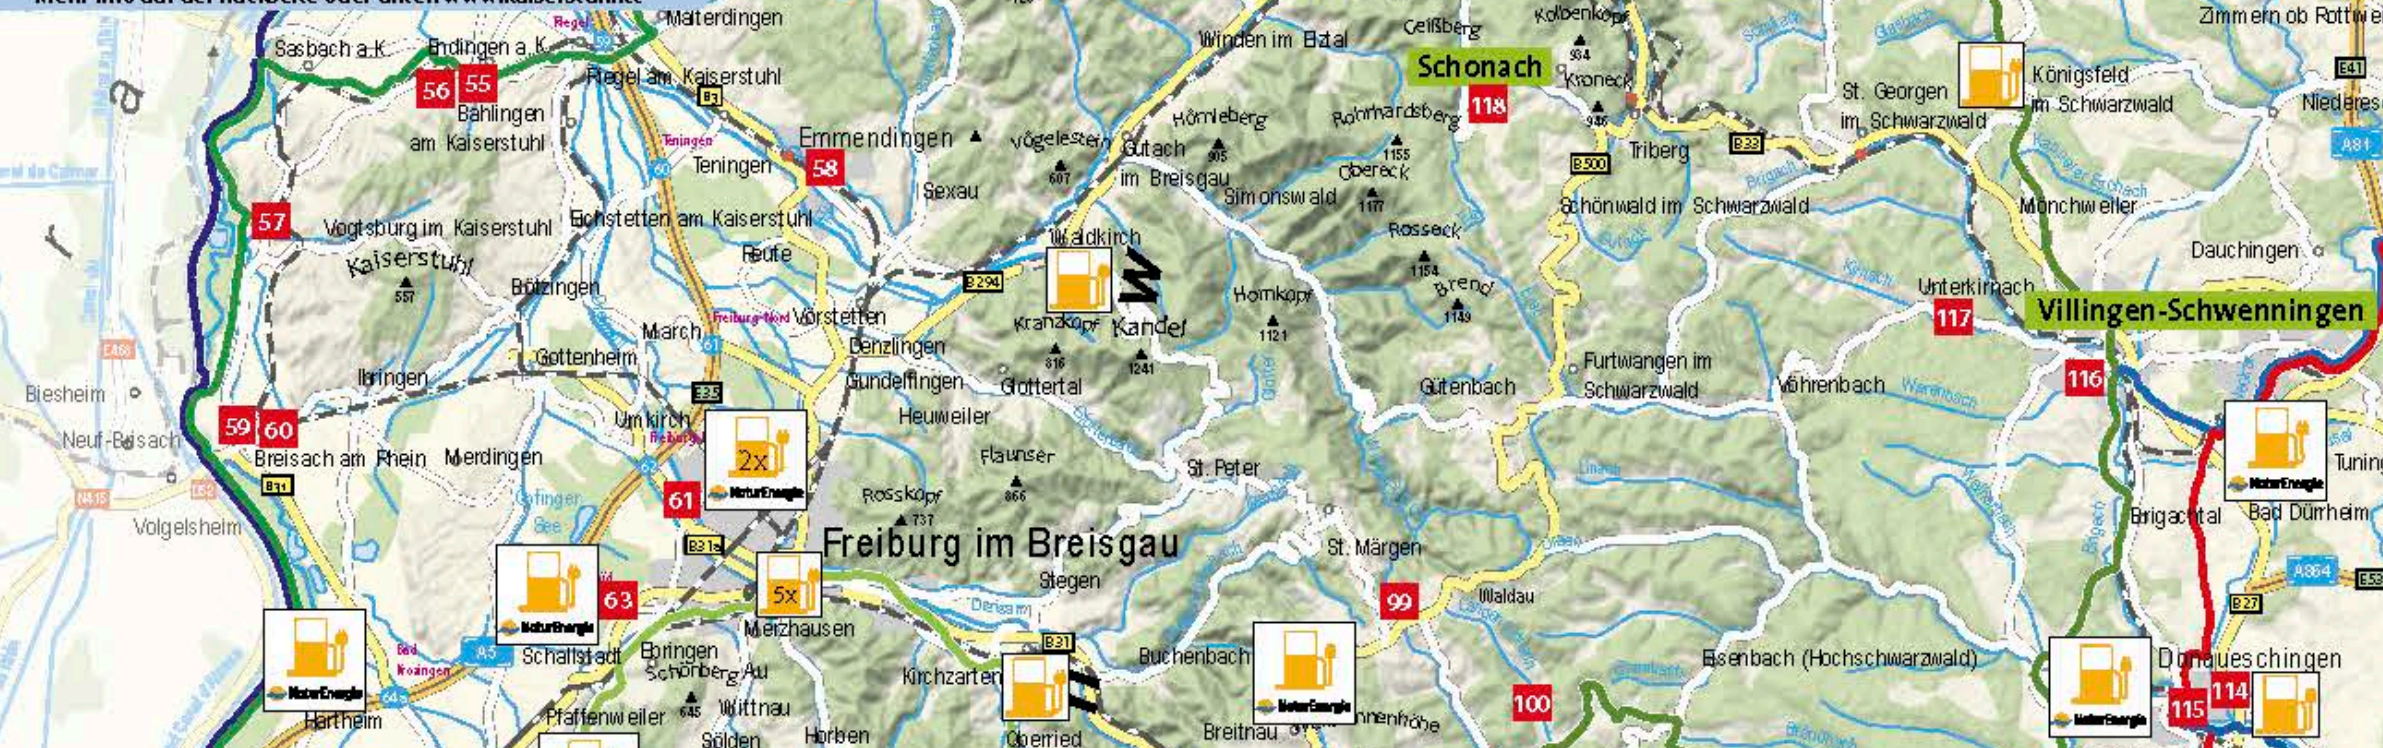

E-Bike Tankstelle	Telefon / Internet	Öffnungszeiten	Ladestation/Verfahren
94 E-Bike Station 34 76175 Ettlingen	Tel: +49(0)720 42001 www.ebike-station.de	ÖZ: Mo-Fr: 9-23 Uhr Sa: 9-19 Uhr Ruhestag: So	US: 1 Bosch 1 Para V: 2,6 kV L: 4,2/20 Tkg
95 E-Bike Station 35 76175 Ettlingen	Tel: +49(0)720 42001 www.ebike-station.de	ÖZ: Mo-Fr: 9-23 Uhr Sa: 9-19 Uhr Ruhestag: So	US: 1 Bosch 1 Para V: 2,6 kV L: 4,2/20 Tkg
96 E-Bike Station 36 76175 Ettlingen	Tel: +49(0)720 42001 www.ebike-station.de	ÖZ: Mo-Fr: 9-23 Uhr Sa: 9-19 Uhr Ruhestag: So	US: 1 Bosch 1 Para V: 2,6 kV L: 4,2/20 Tkg

E-Bike Tankstelle	Telefon / Internet	Öffnungszeiten	Ladestation/Verfahren
97 E-Bike Station 37 76175 Ettlingen	Tel: +49(0)720 42001 www.ebike-station.de	ÖZ: Mo-Fr: 9-23 Uhr Sa: 9-19 Uhr Ruhestag: So	US: 1 Bosch 1 Para V: 2,6 kV L: 4,2/20 Tkg
98 E-Bike Station 38 76175 Ettlingen	Tel: +49(0)720 42001 www.ebike-station.de	ÖZ: Mo-Fr: 9-23 Uhr Sa: 9-19 Uhr Ruhestag: So	US: 1 Bosch 1 Para V: 2,6 kV L: 4,2/20 Tkg
99 E-Bike Station 39 76175 Ettlingen	Tel: +49(0)720 42001 www.ebike-station.de	ÖZ: Mo-Fr: 9-23 Uhr Sa: 9-19 Uhr Ruhestag: So	US: 1 Bosch 1 Para V: 2,6 kV L: 4,2/20 Tkg