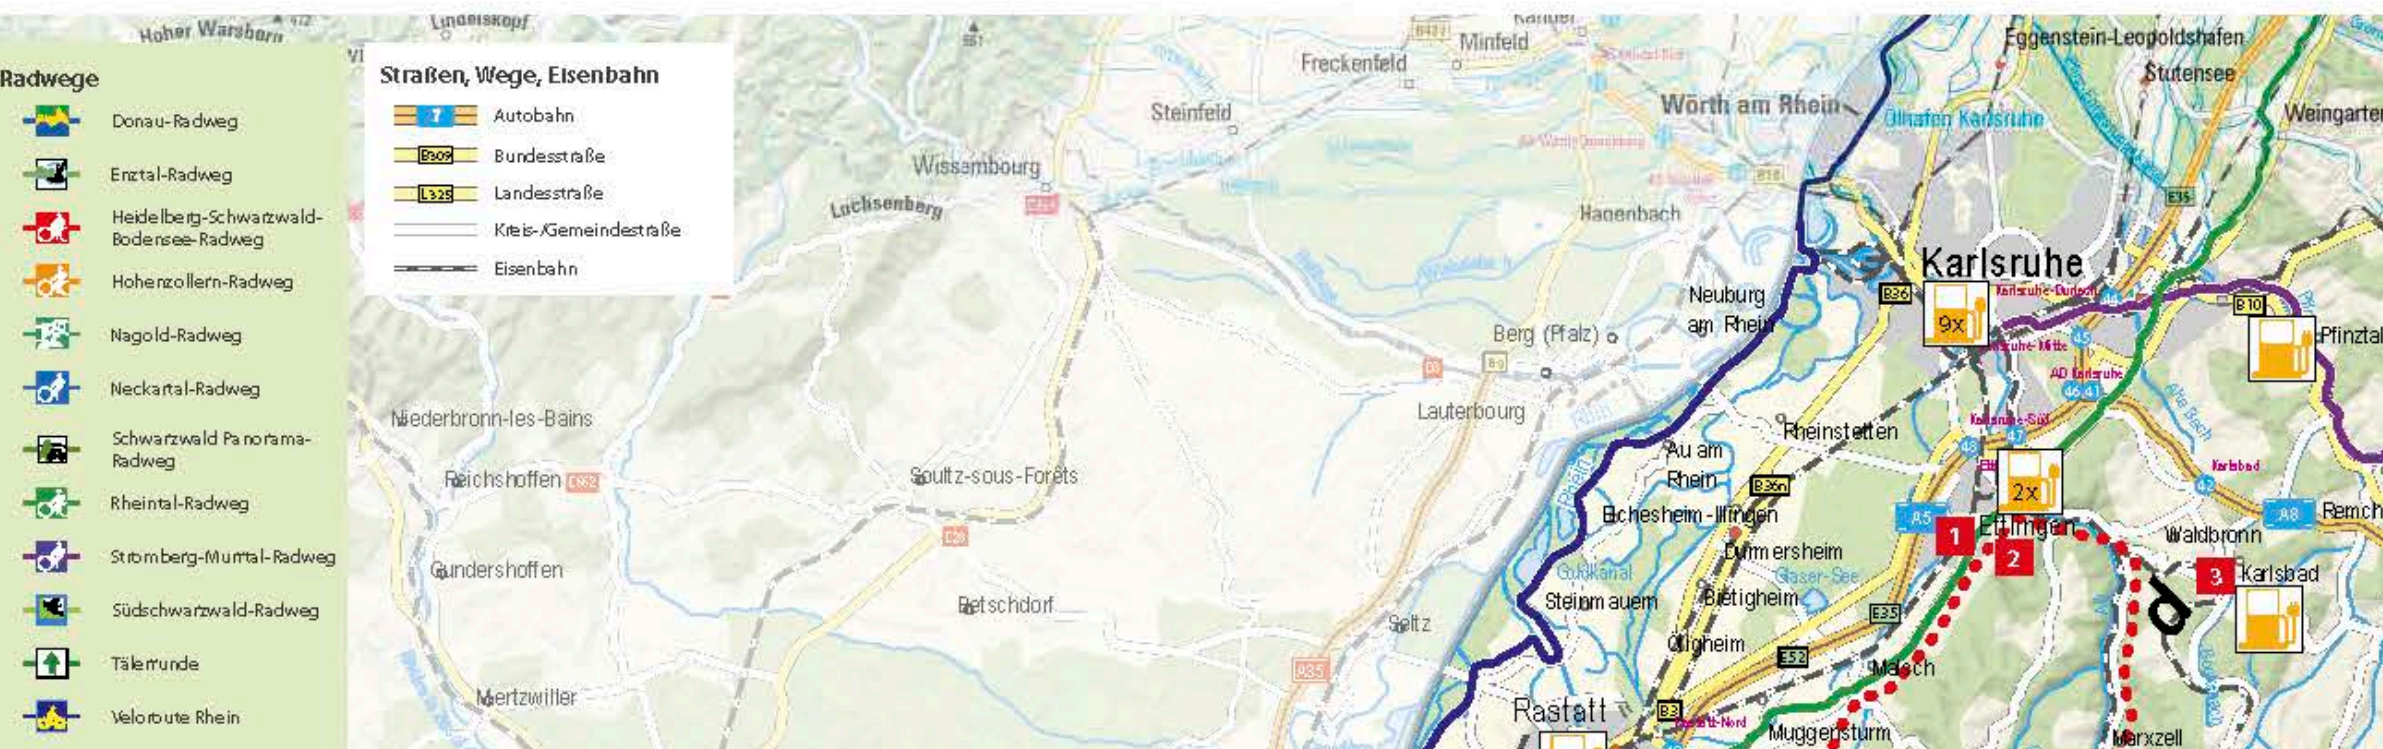

„E-Mobilität im Schwarzwald“

NaturEnergie Deutschlands größtes Netz von Elektro-Fahrzeug-Tankstellen

100% Strom aus Wasserkraft

www.energiesdienst.de

Mit Unterstützung von **NaturEnergie** **100% Strom aus Wasserkraft** **www.energiesdienst.de**

E-Bike Tankstelle	Telefon / Internet	Öffnungszeiten	Ladestation/Verfahren
64 E-Bike Station 4 76175 Ettlingen	Tel: +49(0)720 42001 www.ebike-station.de	ÖZ: Mo-Fr: 9-23 Uhr Sa: 9-19 Uhr Ruhestag: So	US: 1 Bosch 1 Para V: 2,6 kV L: 4,2/20 Tkg
65 E-Bike Station 5 76175 Ettlingen	Tel: +49(0)720 42001 www.ebike-station.de	ÖZ: Mo-Fr: 9-23 Uhr Sa: 9-19 Uhr Ruhestag: So	US: 1 Bosch 1 Para V: 2,6 kV L: 4,2/20 Tkg
66 E-Bike Station 6 76175 Ettlingen	Tel: +49(0)720 42001 www.ebike-station.de	ÖZ: Mo-Fr: 9-23 Uhr Sa: 9-19 Uhr Ruhestag: So	US: 1 Bosch 1 Para V: 2,6 kV L: 4,2/20 Tkg

E-Bike Tankstelle	Telefon / Internet	Öffnungszeiten	Ladestation/Verfahren
67 E-Bike Station 7 76175 Ettlingen	Tel: +49(0)720 42001 www.ebike-station.de	ÖZ: Mo-Fr: 9-23 Uhr Sa: 9-19 Uhr Ruhestag: So	US: 1 Bosch 1 Para V: 2,6 kV L: 4,2/20 Tkg
68 E-Bike Station 8 76175 Ettlingen	Tel: +49(0)720 42001 www.ebike-station.de	ÖZ: Mo-Fr: 9-23 Uhr Sa: 9-19 Uhr Ruhestag: So	US: 1 Bosch 1 Para V: 2,6 kV L: 4,2/20 Tkg
69 E-Bike Station 9 76175 Ettlingen	Tel: +49(0)720 42001 www.ebike-station.de	ÖZ: Mo-Fr: 9-23 Uhr Sa: 9-19 Uhr Ruhestag: So	US: 1 Bosch 1 Para V: 2,6 kV L: 4,2/20 Tkg

E-Bike Tankstelle	Telefon / Internet	Öffnungszeiten	Ladestation/Verfahren
70 E-Bike Station 10 76175 Ettlingen	Tel: +49(0)720 42001 www.ebike-station.de	ÖZ: Mo-Fr: 9-23 Uhr Sa: 9-19 Uhr Ruhestag: So	US: 1 Bosch 1 Para V: 2,6 kV L: 4,2/20 Tkg
71 E-Bike Station 11 76175 Ettlingen	Tel: +49(0)720 42001 www.ebike-station.de	ÖZ: Mo-Fr: 9-23 Uhr Sa: 9-19 Uhr Ruhestag: So	US: 1 Bosch 1 Para V: 2,6 kV L: 4,2/20 Tkg
72 E-Bike Station 12 76175 Ettlingen	Tel: +49(0)720 42001 www.ebike-station.de	ÖZ: Mo-Fr: 9-23 Uhr Sa: 9-19 Uhr Ruhestag: So	US: 1 Bosch 1 Para V: 2,6 kV L: 4,2/20 Tkg

E-Bike Tankstelle	Telefon / Internet	Öffnungszeiten	Ladestation/Verfahren
73 E-Bike Station 13 76175 Ettlingen	Tel: +49(0)720 42001 www.ebike-station.de	ÖZ: Mo-Fr: 9-23 Uhr Sa: 9-19 Uhr Ruhestag: So	US: 1 Bosch 1 Para V: 2,6 kV L: 4,2/20 Tkg
74 E-Bike Station 14 76175 Ettlingen	Tel: +49(0)720 42001 www.ebike-station.de	ÖZ: Mo-Fr: 9-23 Uhr Sa: 9-19 Uhr Ruhestag: So	US: 1 Bosch 1 Para V: 2,6 kV L: 4,2/20 Tkg
75 E-Bike Station 15 76175 Ettlingen	Tel: +49(0)720 42001 www.ebike-station.de	ÖZ: Mo-Fr: 9-23 Uhr Sa: 9-19 Uhr Ruhestag: So	US: 1 Bosch 1 Para V: 2,6 kV L: 4,2/20 Tkg